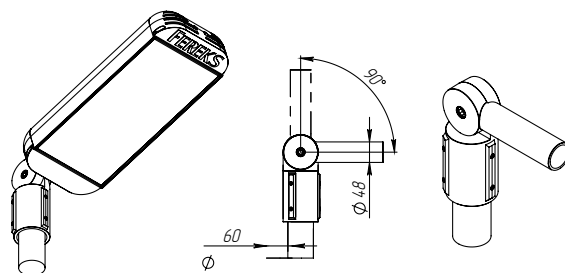

ИСТОЧНИК СВЕТА

Высокоэффективные светодиоды NICHIA (Япония).

КРЕПЛЕНИЕ

Монтаж на консоль (Ø трубы 48 мм).
Предусмотрен монтаж с поворотным кронштейном, позволяющим проводить регулировку угла наклона светильника в пределах от 0 до 90 градусов.

ТЕХНИЧЕСКИЕ ХАРАКТЕРИСТИКИ

Потребляемая мощность	68; 78; 85; 100; 104; 130; 156; 182; 200; 208; 234; 260 Вт
Световой поток светильника	9792-33775 Лм
Индекс цветопередачи	Ra>80
Кривая силы света	30°, 65°, 120°, 140°, 50°x150°
Степень защиты корпуса	IP66
Температура эксплуатации	-40 ÷ +50°C
Габариты	430x220x100- 790x220x100 мм
Вес	5,5-11,5 кг
Гарантийный срок	5 лет