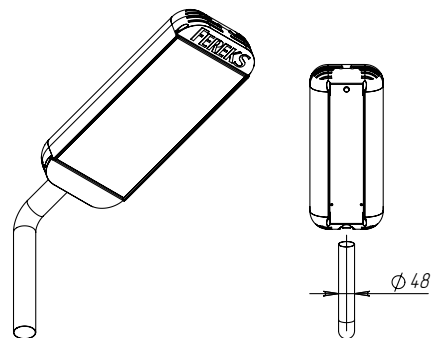

СВЕТОДИОДНЫЙ СВЕТИЛЬНИК ДКУ

КОРПУС

Сплав алюминия (с анодированным или полимерным покрытием). Ударопрочный, водостойкий, пыленепроницаемый корпус.