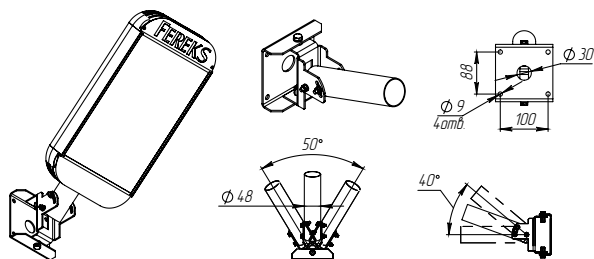

ИСТОЧНИК СВЕТА

Высокоэффективные светодиоды NICHIA (Япония).

КРЕПЛЕНИЕ

Монтаж на консоль (Ø трубы 48 мм).
Предусмотрен монтаж с поворотным кронштейном, позволяющим проводить регулировку угла наклона светильника в пределах от 0 до 90 градусов.

ТЕХНИЧЕСКИЕ ХАРАКТЕРИСТИКИ

Потребляемая мощность	68; 78; 85; 100; 104; 130; 156; 182; 200; 208; 234; 260 Вт
Световой поток светильника	9792-33775 Лм
Индекс цветопередачи	Ra>80
Кривая силы света	30°, 65°, 120°, 140°, 50°x150°
Степень защиты корпуса	IP66
Температура эксплуатации	-40 ÷ +50°C
Габариты	430x220x100- 790x220x100 мм
Вес	5,5-11,5 кг
Гарантийный срок	5 лет