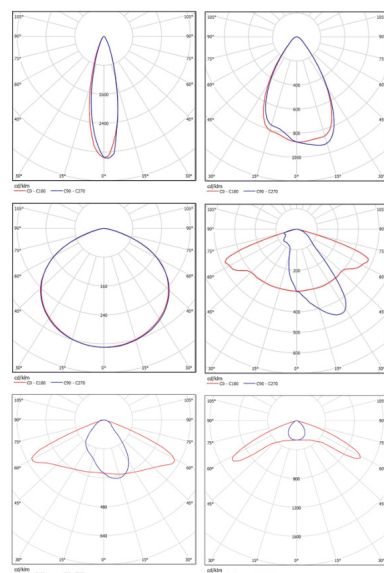

ТЕХНИЧЕСКИЕ ХАРАКТЕРИСТИКИ

Потребляемая мощность	68; 78; 85; 100; 104; 130; 156; 182; 200; 208; 234; 260 Вт
Световой поток светильника	9792-33775 Лм
Индекс цветопередачи	Ra>80
Кривая силы света	30°, 65°, 120°, 140°, 50°x150°
Степень защиты корпуса	IP66
Температура эксплуатации	-40 ÷ +50°C
Габариты	430x220x100- 790x220x100 мм
Вес	5,5-11,5 кг
Гарантийный срок	5 лет